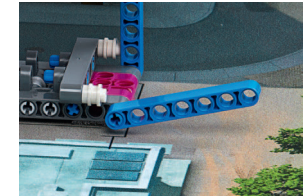

M03 Inspektionsdrönare

- Inspektionsdrönaren får stöd av axeln
- Ej utfört

M04 Design för djurliv

- Fladdermusen stötts av grenen
- Ej utfört

M05 Trädhus

- Enhet är fristående och stötts av stora grenar
- Enhet är fristående och stötts av små grenar
- Ej utfört

M06 Trafikstockning

- Trafikstockningen är upplöst
- Ej utfört

M07 Gunga

- Gungan är släppt
- Ej utfört

M08 Hiss

- Blå hisskorg nere
- Balanserad
- Ej utfört

M09 Säkerhetsfaktor

- Bjälkar utslagna minst halvvägs
- Ej utfört

M10 Stålkonstruktion

- Stålkonstruktionen står upprest och är fristående
- Ej utfört

M11 Innovativ arkitektur

- Prototyp helt inne i någon av cirkelarna
- Prototyp delvist inne i någon av cirkelarna
- Ej utfört