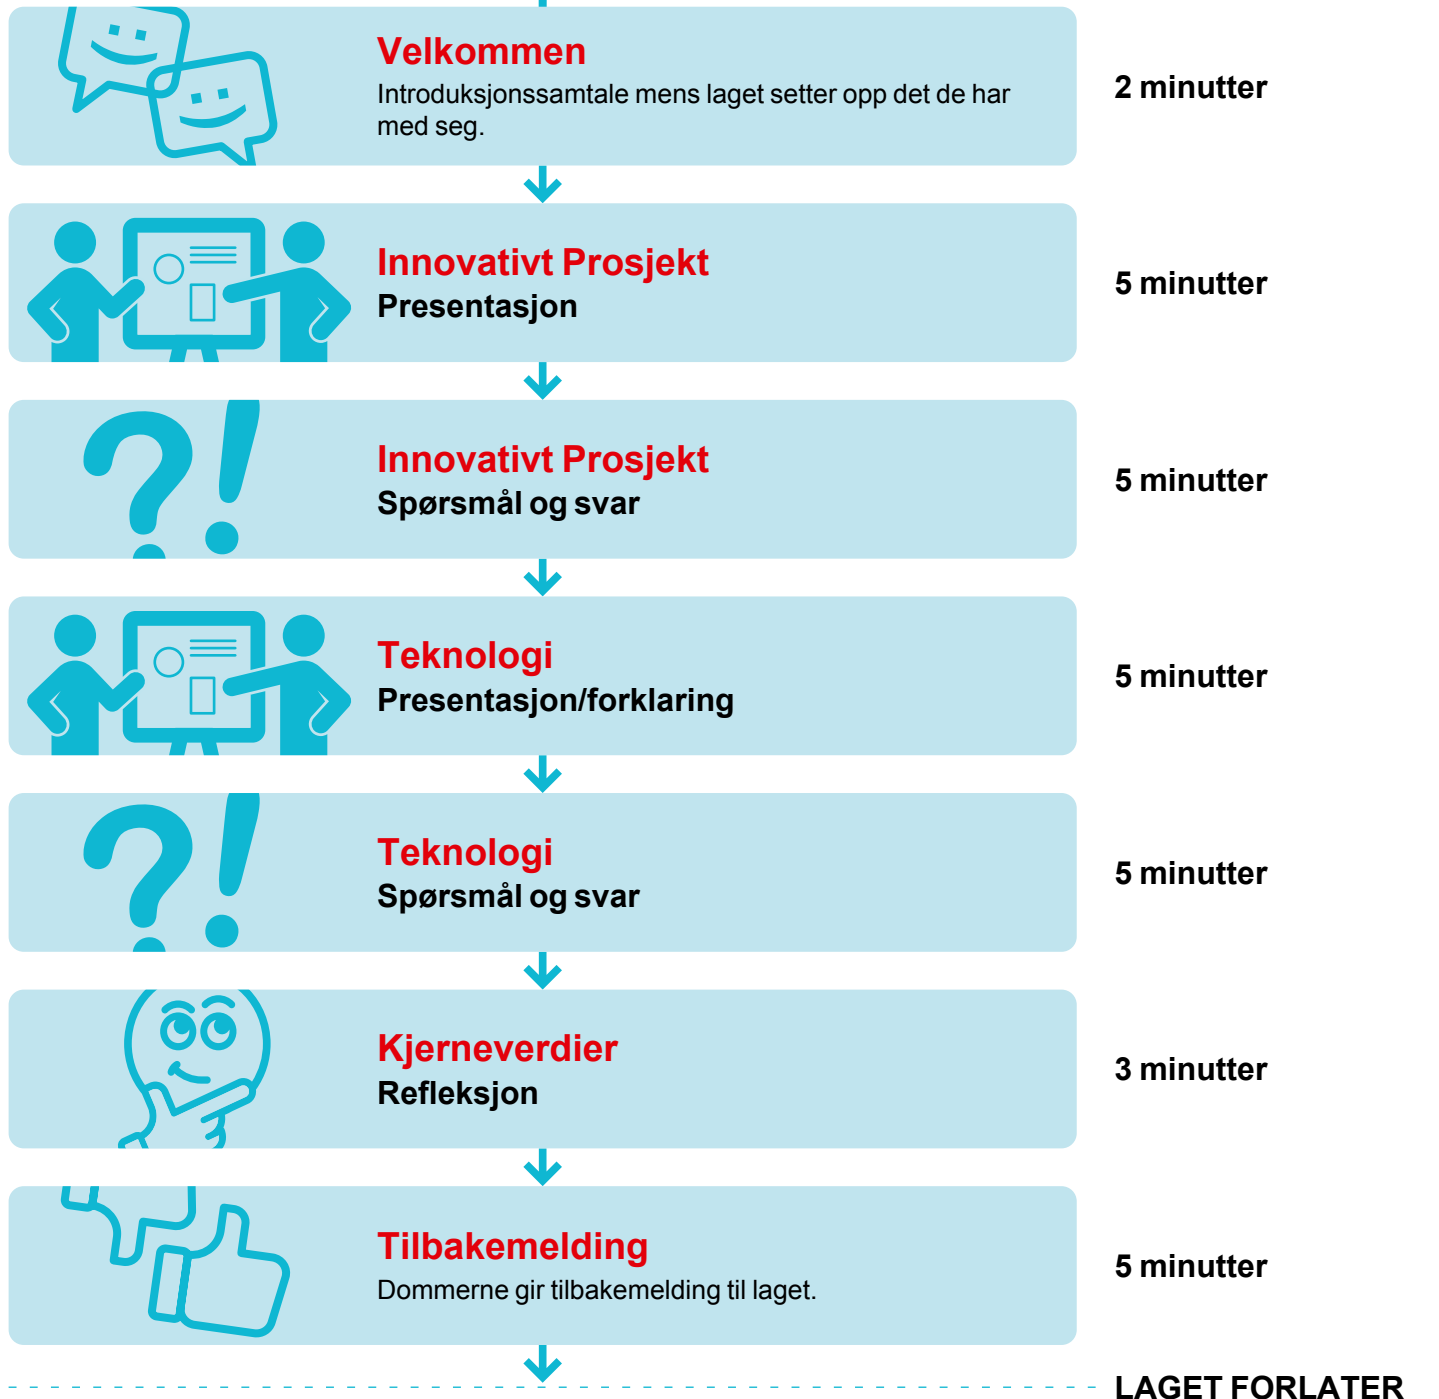

# Bedømming - gjennomføring (for lag)

Laget skal vise kjerneverdiene i alt dere gjør. Dommere gleder seg til å se hvordan laget viser lagarbeid, oppdagelse, inkludering, innovasjon, innvirkning og moro mens dere presenterer deres Innovative Prosjekt og Teknologi.

Dette er deres tid for å skinne, så nyt tiden med dommerne. Fortell dem om arbeidet deres og hvordan dere har arbeidet sammen.

CHALLENGE

LAGET KOMMER INN

LAGET FORLATER